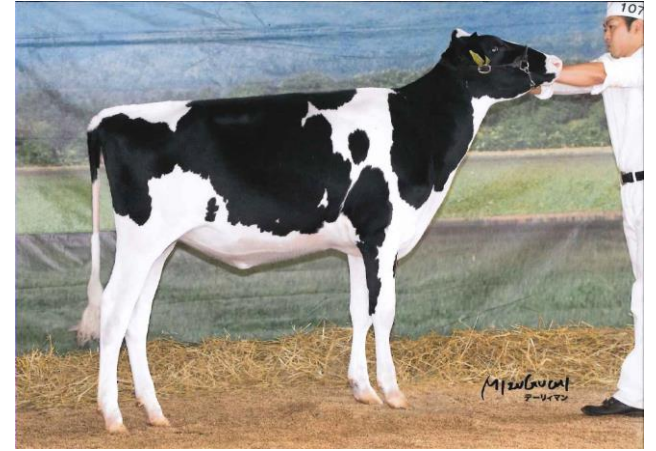

リザーブ・ジュニア・チャンピオン

第1部 Jサイアカーフクラス (10~12ヵ月未満) 1等1席
シヨハナ アイオーン ゴールド
27.10.5生
父 ミツドフィールド CCM アイオーン
別海支所 菊地 正明 出品

2016 北海道ホルスタインナショナルショウ (上位入賞牛)

第13部 シニア3歳クラス (42~48ヵ月未満) 1等1席 (BU)
 フェイアーク ウインド テラソン
 25.1.16生
 父 ジレット ウインドブルック ET
 ○根室ホルスタイン共進会
 第13部 シニア3歳クラス 2等1席
 リザーブ・グランド・チャンピオン
 リザーブ・インターミディエイト・チャンピオン
 上春別支所 佐藤 正一 出品