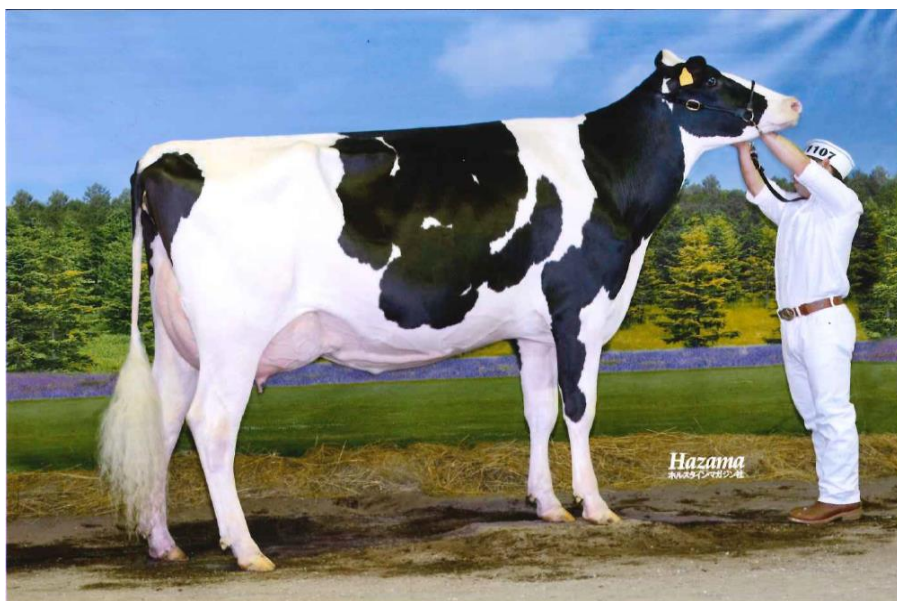

シニア・チャンピオン

第8部 3歳経産クラス (36~48ヵ月未満) 1位
ミドリ スパークリング マスコット
25.3.28生
父 ジレット ティーウエーブ スパークリング ET
(有)オードリーファーム 出品

第 51 回 根室市ホルスタイン共進会

根室支所 平成 28 年 6 月 10 日 (金) 中止

平成 28 年 北海道ブラックアンドホワイトショウ

リザーブ・グランド・チャンピオン/リザーブ・インターミディエイト・チャンピオン