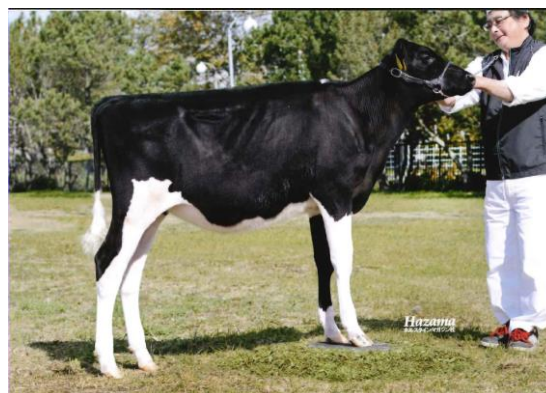

第1部 未経産ジュニアカーフクラス（6ヵ月未満） 1位
グローリアス ハッピー コントラスト アリー
28.6.4生
父 ラークレスト コントラスト ET
別海支所 丹羽 務 出品