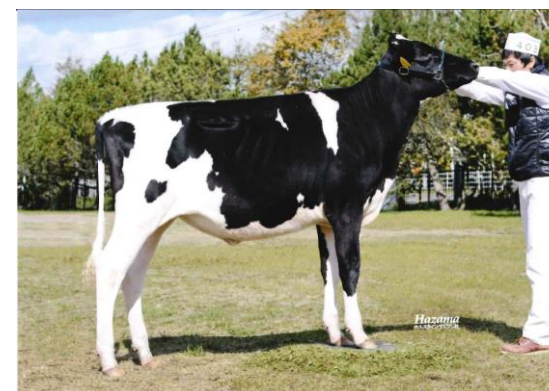

第4部 未経産ジュニアミドルクラス（12～15ヵ月未満） 1位
センターファーム ショセフィン レジー ミラー
27.8.11生
父 レーガンクレストディーエル レジナルド ET
上春別支所 榎なかのめ牧場 出品