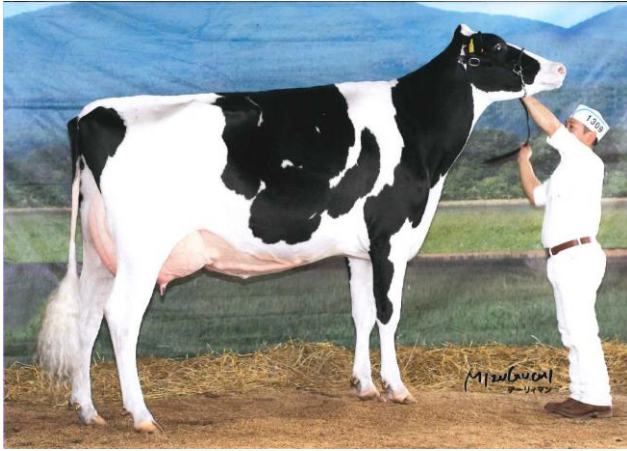

平成 28 年 根室ホルスタイン共進会

グランド・チャンピオン/インター・ミディエイト・チャンピオン

第13部 シニア3歳クラス (42~48ヵ月未満) 1等1席 (BU)
グローリーランド バツスリリー ハツドリ
24.11.5生
父 プレイデール ゴールドウイン
別海支所 酒井 保幸 出品