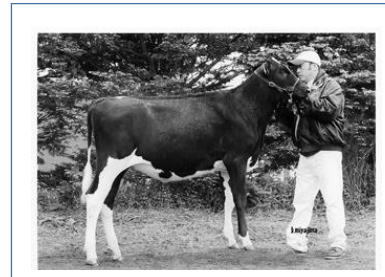

シニア・チャンピオン

第11部 5歳・成牛クラス (5歳以上) 1位 (BU)
ビッグゲート ランジェリー アシユラー
21.34 生
父 モーニングビュー アシユラー ET
大門 貴幸 出品

第7回 上春別乳牛共進会

上春別支所 平成 28 年 6 月 4 日 (土) 開催

ジュニア・チャンピオン

第1部 ジュニアカーフクラス (9ヵ月未満) 1位
スピリット ダンデイ リング
27.10.15 生
父 シレット ティーウェイ スパークリング ET
佐々木 信 出品