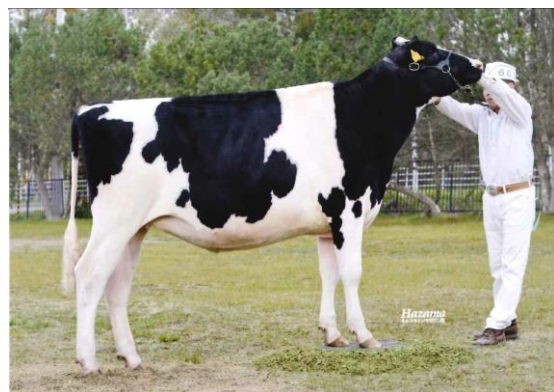

第6部 未経産シニアミドルクラス(18~21ヵ月未満) 1位
ファインクレスト パーク メモリアル サンチエス
27.2.18生
父 シエンマーク ストーマティック サンチエス
別海支所 丹羽 博文 出品