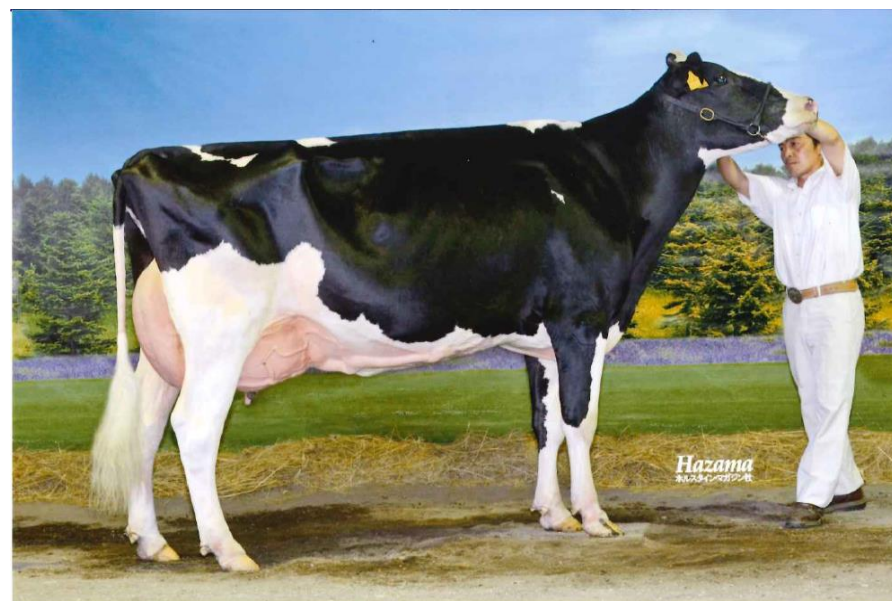

第 13 部 5 歳クラス (5 歳以上 6 歳未満) 2 位 (BU)
ファインクレスト ゴールデン パラダイス ET
23.4.18 生
父 レーガンクレスト エルトン ダーハム ET
別海支所 丹羽 博文 出品