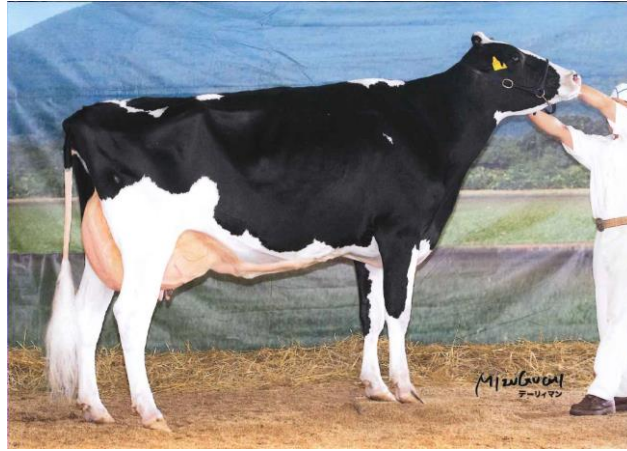

リザーブ・シニア・チャンピオン

第15部 5歳クラス (5歳以上6歳未満) 1等1席 (BU)
ファインクレスト ゴールデン パラダイス ET
23.4.18生
父 レーガンクレスト エルトン ダーハム ET
別海支所 丹羽 博文 出品