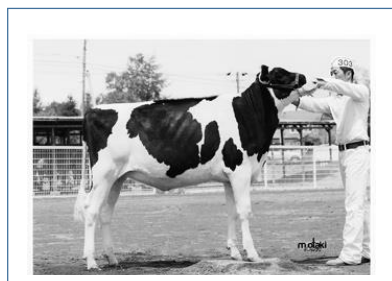

Japan Agricultural Cooperative DOUTOUASAHI

美しく豊かな酪農郷を目指して・・・

JA 道東あさひホルスタインズ

JA 道東あさひ各支所共進会

JA 道東あさひ西春別ホルスタイン共進会

西春別支所 平成 28 年 6 月 3 日 (金) 開催

ジュニア・チャンピオン

第3部 育成ミドルクラス (10~12ヵ月未満) 1位
ブルームウッド B トニー
27.74 生
父 ラ プレゼンテーション パルスト RED ET
齊藤 俊英 出品