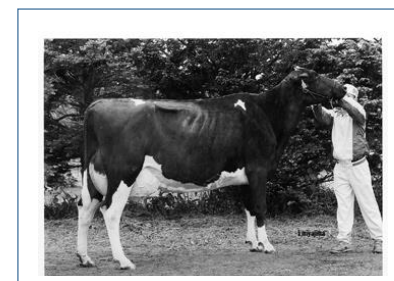

シニア・チャンピオン

第9部 4歳経産クラス (48~60ヵ月未満) 1位 (BU)
メリーランド ホープ リツク サンダー
23.7.17 生
父 ゴールデンオークス ST アレキサンダー ET
佐久間 淳 出品