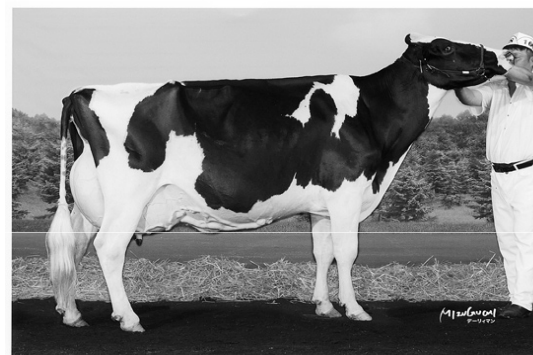

センターランド バーリー サンチス

23.1.20生

父 ジンマークストマティック サンチス ET

根室支所 中川 佳代 出品