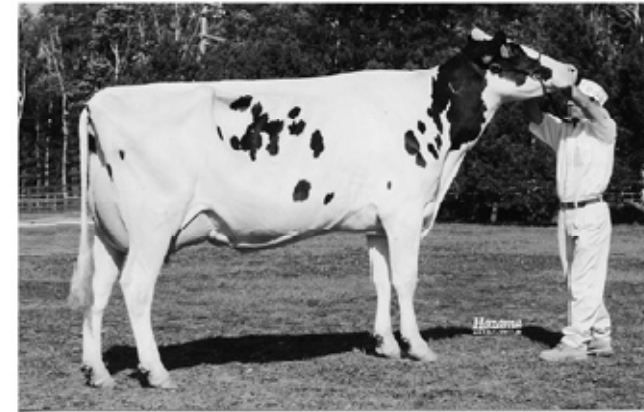

シニア・チャンピオン

第9部
刈ラシ BKM スタ I

26.4.22生
父 デス BKM マカイン 1174 ET
上春別支所 佐久間 淳 出品