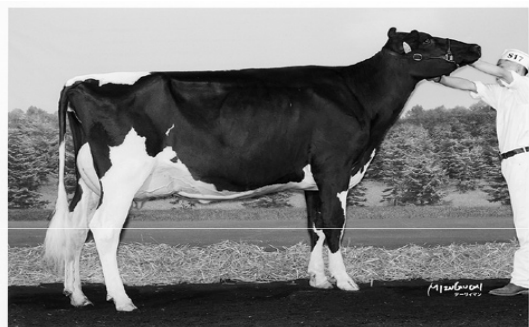

根室支所 中川 佳代 出品

北海道ホルスタインナショナルショウ②

第8部 2歳クラス 1等3席

エケラント マーシャル スパークリング

26.11.13生

父 ジレット ティーユーブ スパークリング  
ET

根室支所 (有)武隈牧場 出品

第11部 3歳クラス 1等3席