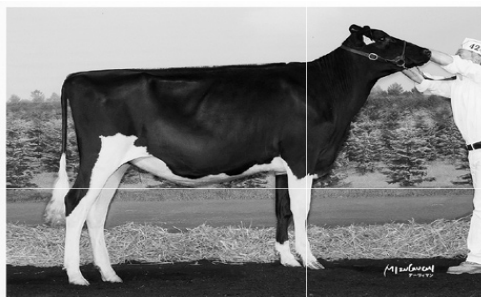

根室支所 中川 勉 出品

北海道ホルスタインナショナルショウ③

第2部 未經産か犏 1等5席

ジヨハ アスト ヨ

28.10.29生

父 ウォルツトーン ヨメン ET

別海支所 菊池 正明 出品

第4部 未經産ジニアミヅ犏 1等5席