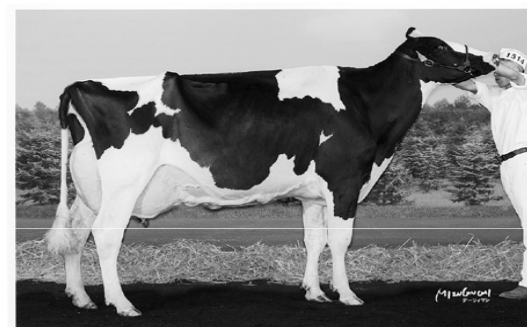

第15部 5歳クラス 1等4席

センターラント ポンチアク アドバント

24.1.23生

父 KHW カイト アドバント RED ET

根室支所 中川 勉 出品