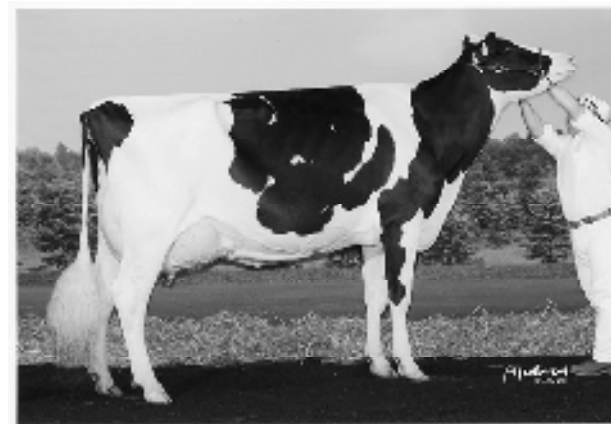

### シニア・チャンピオン

第10部 経産5歳以上クラス  
(BU)  
センターランドアカイ ET

23.9.23生  
父 マレン ジョーダン ET  
中川 勉 出品

根室ブラック&ホワイトショウ

ジュニア・チャンピオン

第4部  
センターランドチャンピオン ブロウカ

27.12.11生  
父 ミスター アットアウト ブロウカ ET  
根室支所 中川 佳代 出品

シニア・チャンピオン