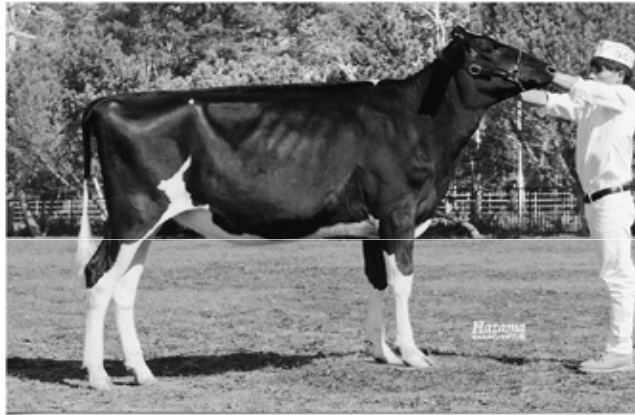

JA道東あさひ乳牛改良同志会 オータムホルスタインショウ

ジュニア・チャンピオン

第5部
VT アウト シ

28.5.3生
父 パインリー シ
別海支所 伊藤 真幸 出品