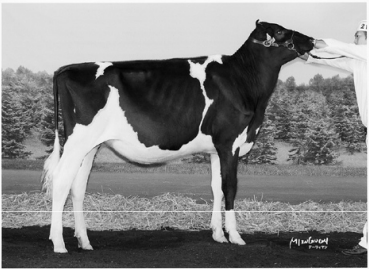

根室ホルスタイン共進会

ジュニア・チャンピオン

第2部 未経産カーフクラス
シヨナ アスト ヲ

28.10.29生
父 ウォルツトロン ヲエン ET
別海支所 菊池 正明 出品