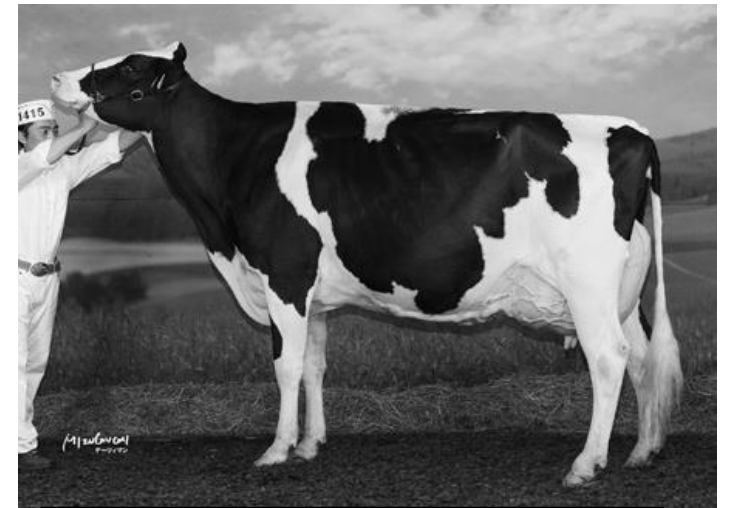

第14部 4歳クラス 1等賞3席
ファインクレスト コンスタンス チツ
プ ET
27.4.26生
父：ミスター チャシテイー ゴールド
チツプ ET
別海支所 丹羽 博文 出品