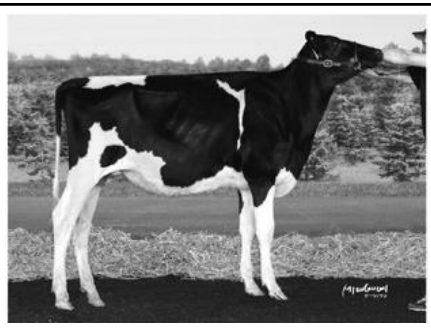

2019 JAふれあいまつり

ジュニア・チャンピオン

第3部 未経産ジュニアミドルクラス
バロンドール ドアマン メラニー
ET
30.7.17生
父：バルビツソン ドアマン ET
菊地 恵美 出品