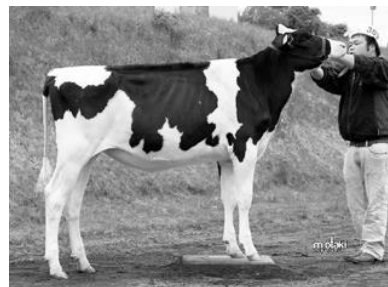

Japan Agricultural Cooperative DOUTOUASAHI

美しく豊かな酪農郷を目指して・・・

JA道東あさひホルスタインズ

JA道東あさひ

JA道東あさひ各支所共進会

第10回 JA道東あさひ西春別ホルスタイン共進会

ジュニア・チャンピオン

第3部 育成ミドルクラス
ブルームード サニー トラ
ック ET
30.7.14生
父：サリー ハートフオード
SWMN ミス ET
齊藤 俊英 出品