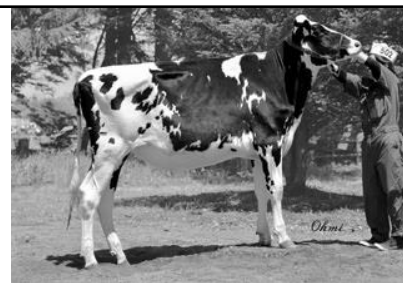

第10回 JA道東あさひ上春別乳牛共進会

ジュニア・チャンピオン

第5部 シニアクラス オーク
フィールド ソロモン エレ
ガンス
29.10.5生
父：ウォールナツトローン
ソロモン ET
石井 真尊 出品