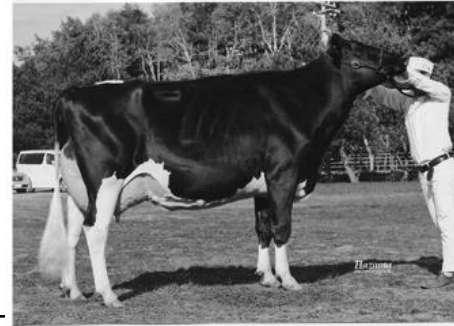

シニア・チャンピオン

第10部 1位
マックスデーリイ ダブルス
ター ブラッド
27.3.12生
父：レーガンクレスト GV
S ブラッドニツク ET
根室支所 佐久間 俊 出品