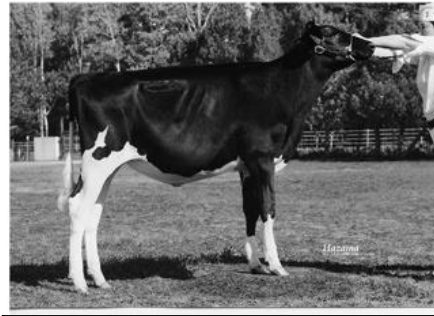

ジュニア・リザーブ・
チャンピオン

第1部 1位
バロンドール タトゥー ユニ
クス
31.4.13生
父：ダケツト クラツシュ タ
トゥー ET
別海支所 菊地 正明 出品