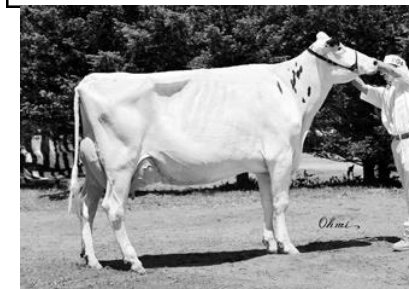

シニア・チャンピオン

第8部 4歳以上クラス (BU)
メリーランド ビューティ
ホワイト マツカチエン
26.8.22生
父：デスー BKM マツカチ
エン 1174 ET
佐久間 淳 出品