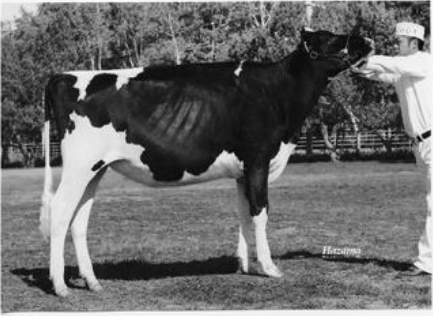

2019 J A 道東あさひ乳牛改良同志会 オータムホルスタインショウ

ジュニア・チャンピオン

第5部 1位
アヤメ ジャコビー プリン
セス
30.6.24生
父：サイクル ドアマン ジ
ヤコビー ET
別海支所 菊地 正明 出品