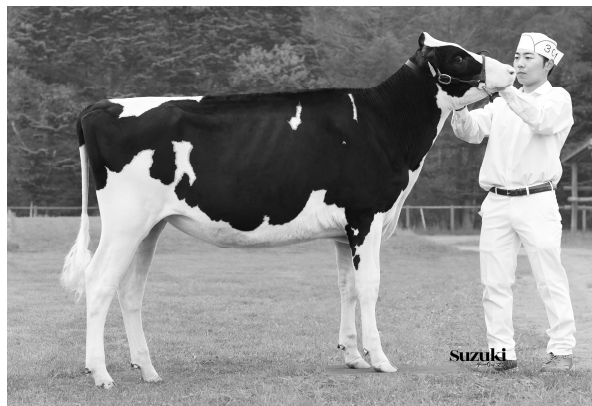

ジュニア・リザーブチャンピオン

第3部（14カ月以上16カ月未満）1位

ファインクレスト コンスタンス キャンデー

父：MB ラッキーレディ アイキャンデー ET R6.7.17生

母：ファインクレスト コンスタンス チツフ ET

丹羽 博文