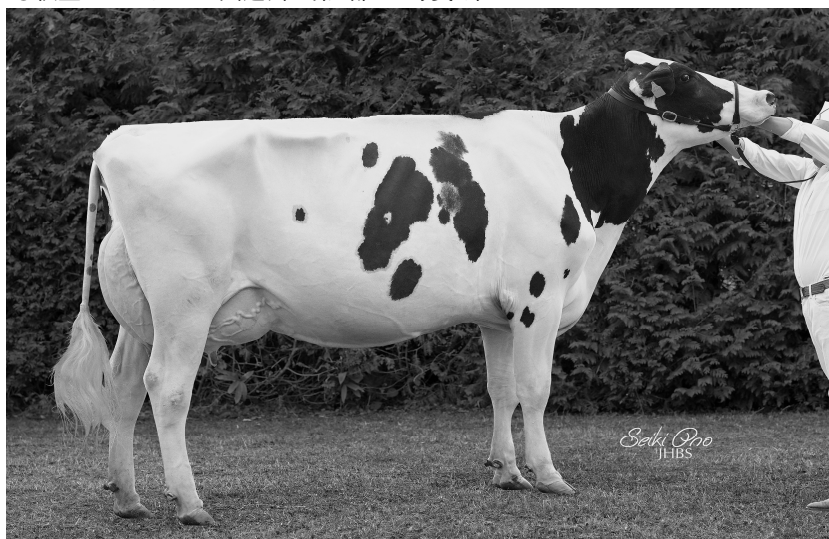

第14部 4歳クラス 優等賞3席 ベストプロダクション

マウントエースパラダイスラム

父: ファニアデルタラムダET
母: マウントエースファインマツカチエンパラダイス

R3.3.7生

(株) マウントエース

●根室ホルスタイン共進会 第14部 1等賞1席 グランド・チャンピオン/シニアチャンピオン