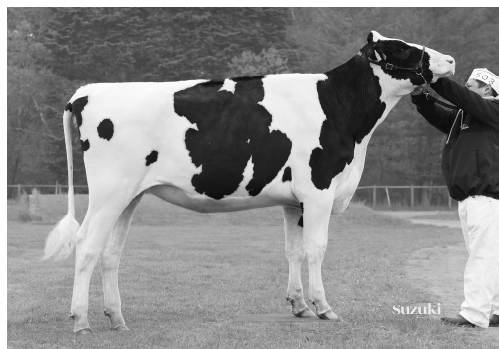

父：MB ラッキーレディ アイキャンデー ET R6.7.17生

母：ファインクレスト コンスタンス チツフ ET

丹羽 博文

第1部（12カ月未満）1位

**ダイアリー リトルスター G イツセス**

父：デイヘー ロツフ リトルスター ET R6.11.25生

母：ダイアリー トアマン エクスプローション ET

(株)Diary Holsteins