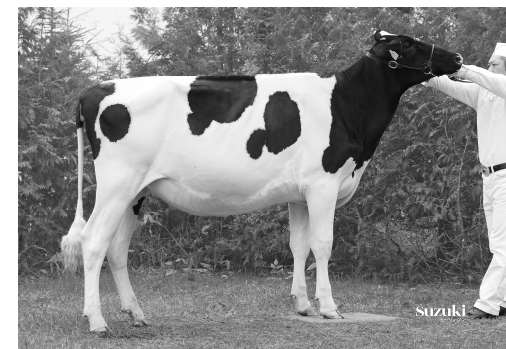

母：アローメープル アンデー モーゲル デイオール

矢部 譲治

第4部（16カ月以上18カ月未満）1位

**ブルームウッド クオリティ ハズ イットオール**

父：ダクett PFCT ハズ イットオール ET R6.4.26生

母：ブルームウッド トアマン ファンテーシア ET

齊藤 俊英

第6部（20カ月以上）1位