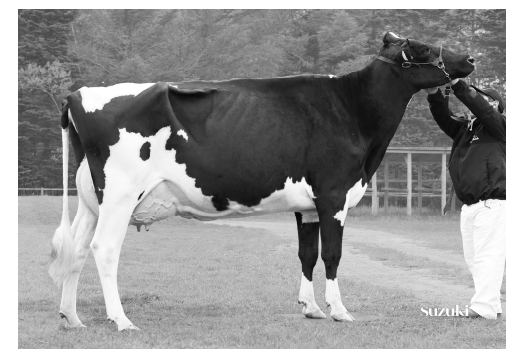

第10部（60カ月以上）1位

グロリーランド カードアトウ

父：ダクett クラッシュ タトゥー ET R1.11.4生

母：グロリーランド カードアエルトウイン

酒井 保幸