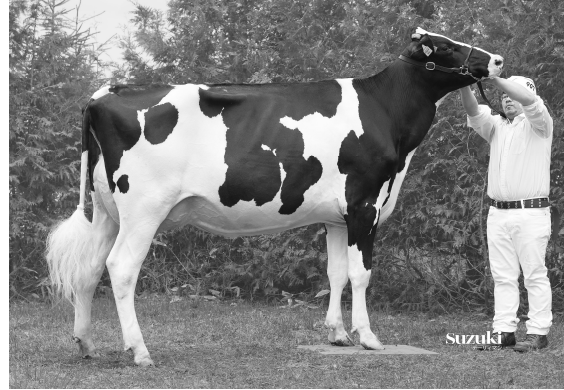

# 令和7年根室ブラックアンドホワイトショウ

グランド・リザーブチャンピオン/  
インターミディエイト・チャンピオン

第11部 3歳経産ジュニアクラス 1位  
**グロリーラント デルタラムダ ハツリ**

父：アーニアデルタラムダ ET R4.3.12生  
母：グロリーラント ハツリ シロ

酒井 保幸

インターミディエイト・リザーブチャンピオン

第9部 2歳経産ジュニアクラス 1位  
**ティンカーベル デルタラムダ ベツ**