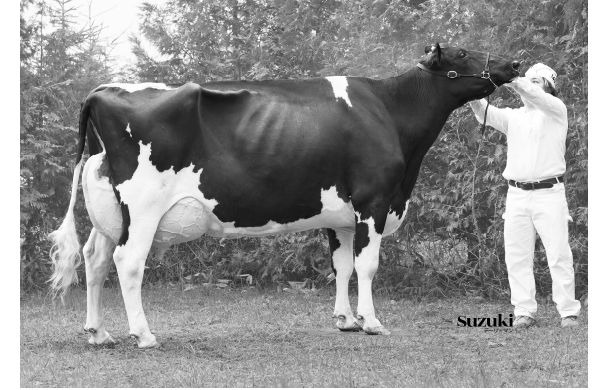

第14部 5歳・成牛クラス 1位
ソルトレイク サルグレンブラッド ニック

父：レーガソレスト GV S ブラッド ニック ET H28.2.12生
母：ソルトレイク サルグレンブラッド

塩谷 大