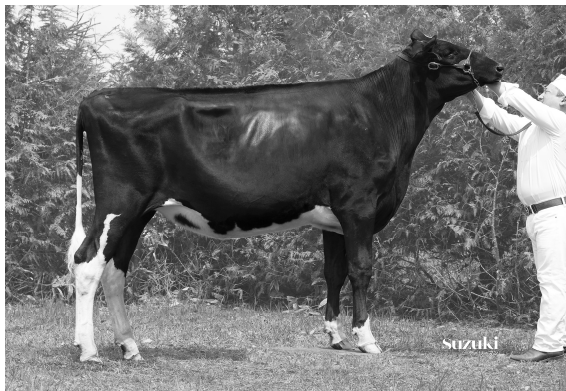

第6部 未経産シニアミドルクラス 1位
グロリーラント カートアアンデ イナイト

父：アーフエイヴ リット アンデ イナイト ET R5.11.22生
母：グロリーラント カートアアタワー

酒井 保幸