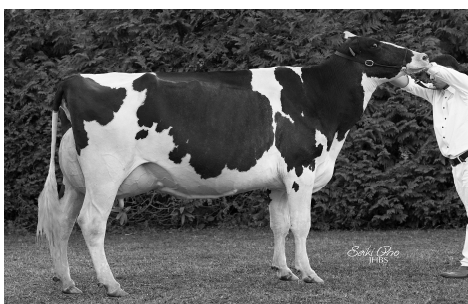

第14部 4歳クラス 1等賞9席
センターラント テラソザ ルーベンス キック
父：ウルナットローン サイト キック ET R3.6.7生
母：センターラント テラソザ チャンプ ルーベンス
中川 勉
●根室ホルスタイン共進会 第14部 1等賞2席
グランド・リザーブチャンピオン/シニア・リザーブチャンピオン