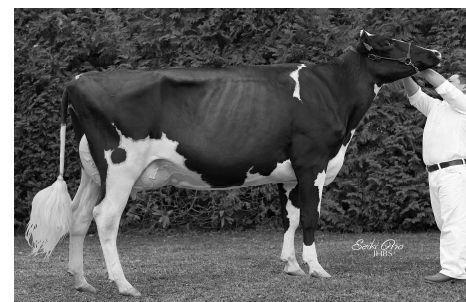

第13部 シニア3歳クラス 1等賞2席
グロリーラント デルタラムタ ハツドリ
父：アーニアデルタラムタ ET R4.3.12生
母：グロリーラント ハツドリ シロ
酒井 保幸
●根室ホルスタイン共進会 第13部 2等賞1席