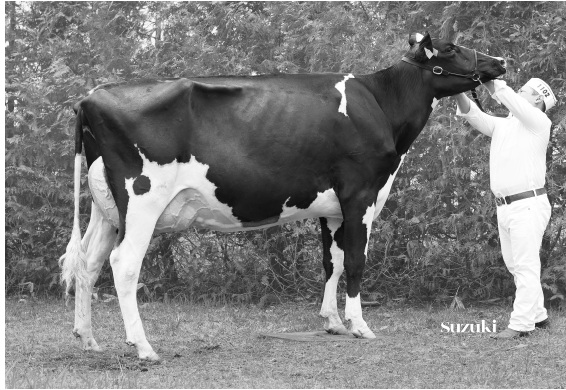

# 令和7年根室ブラックアンドホワイトショウ

グランド・リザーブチャンピオン/  
インターミディエイト・チャンピオン

第11部 3歳経産ジュニアクラス 1位  
**グロリーラント デルタラムダ ハツリ**

父：アーニアデルタラムダ ET R4.3.12生  
母：グロリーラント ハツリ シロ

酒井 保幸

インターミディエイト・リザーブチャンピオン

第9部 2歳経産ジュニアクラス 1位  
**ティンカーベル デルタラムダ ベツ**