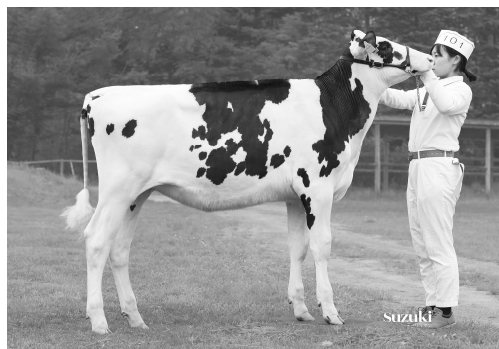

父：MB ラッキーレディ アイキャンデー ET R6.7.17生

母：ファインクレスト コンスタンス チツフ ET

丹羽 博文

第1部（12カ月未満）1位

**ダイアリー リトルスター G イツセス**

父：デイヘー ロツフ リトルスター ET R6.11.25生

母：ダイアリー トアマン エクスプローション ET

(株)Diary Holsteins