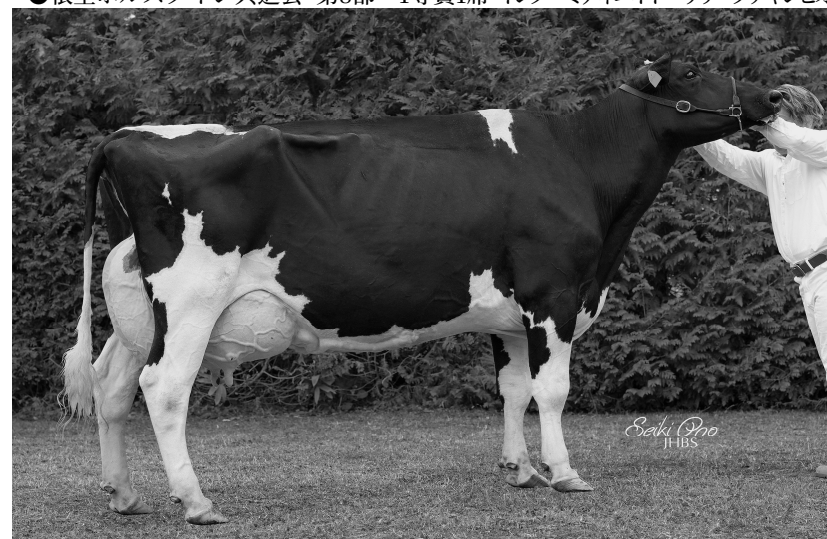

第16部 成年クラス 優等賞6席

ソルトレイクサルグレンブラッドニツク

父: レガソルグレンGV SブラッドニツクET
母: ソルトレイクサリロスピリツク

H28.2.12生

塩谷 大

●根室ホルスタイン共進会 第16部 2等賞1席