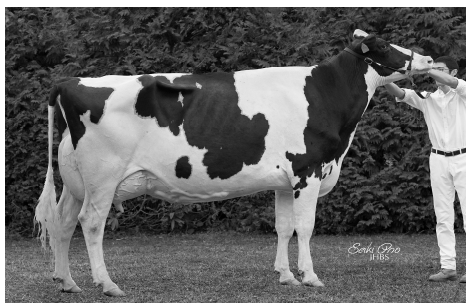

第15部 5歳クラス 2等賞5席
センターラント マットロイ ダンシト アンディナイト
父：アーフェイス リット アンディナイト ET R2.3.15生
母：センターラント マットロイ ダンシト
中川 勉
●根室ホルスタイン共進会 第15部 1等賞1席