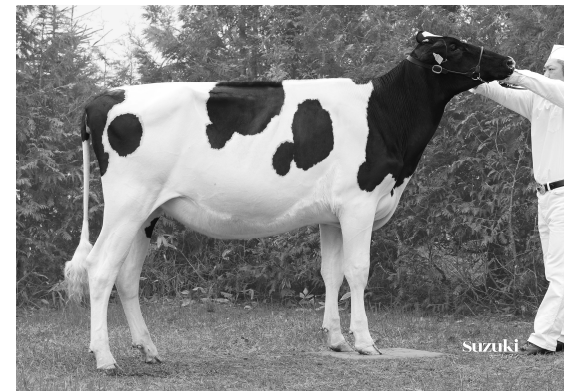

第7部 未経産シニアクラス 1位
バロントール SK ジョハナ

父：ウオルフクロン サイト キック ET R5.8.4生
母：ジョハナ ジョコビ アライアンス

菊地 正明