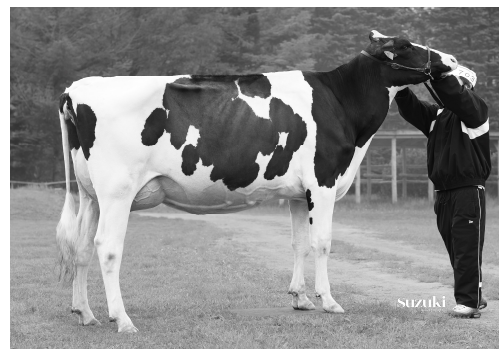

第7部（36カ月未満）1位

アローメープル アンデー チーフ デイオール

父：スタントズ チーフ ET R4.12.28生

母：アローメープル アンデー モーゲル デイオール

矢部 譲治