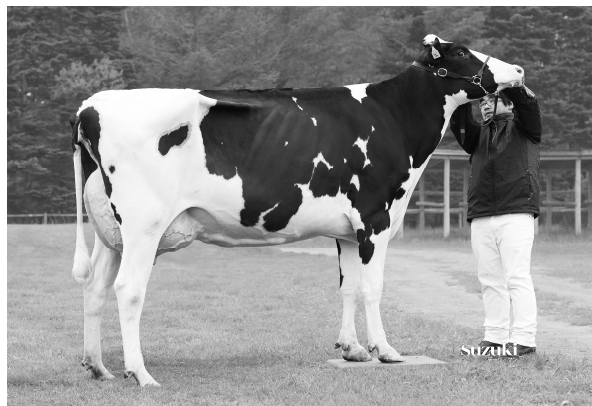

シニア・リザーブチャンピオン

第8部（36カ月以上48カ月未満）1位

テインカーベル デルタラムダ シツフ

父：アーニア デルタラムダ ET R4.3.14生

母：テインカーベル ローソン ファンネル ET

(有)オードリーファーム